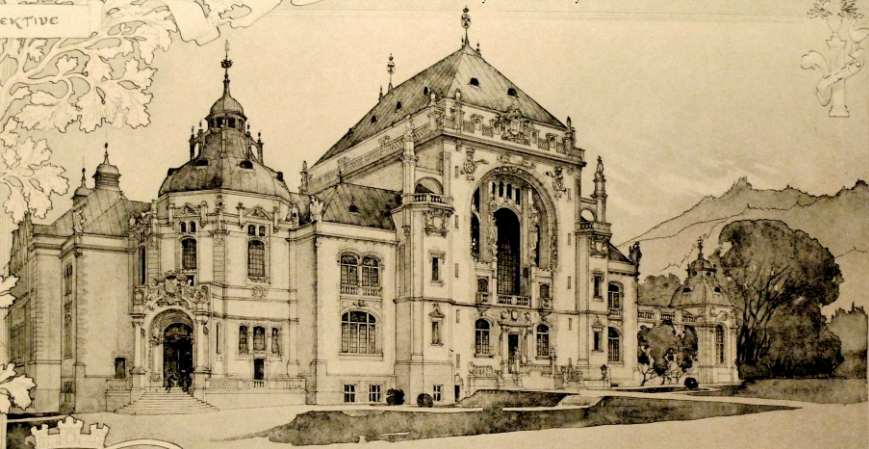

Původní nerealizovaný návrh budovy libereckého muzea od F. Ohmanna

PERSPEKTIVE

GEWERBE MUSEUM
IN
REICHENBERG

JÍŘÍ KŘÍŽEK: FRIEDRICH OHMANN – ARCHITEKT A PAMÁTKÁŘ

Severočeské muzeum v Liberci – 19. 12. 2012 od 18.00 hodin