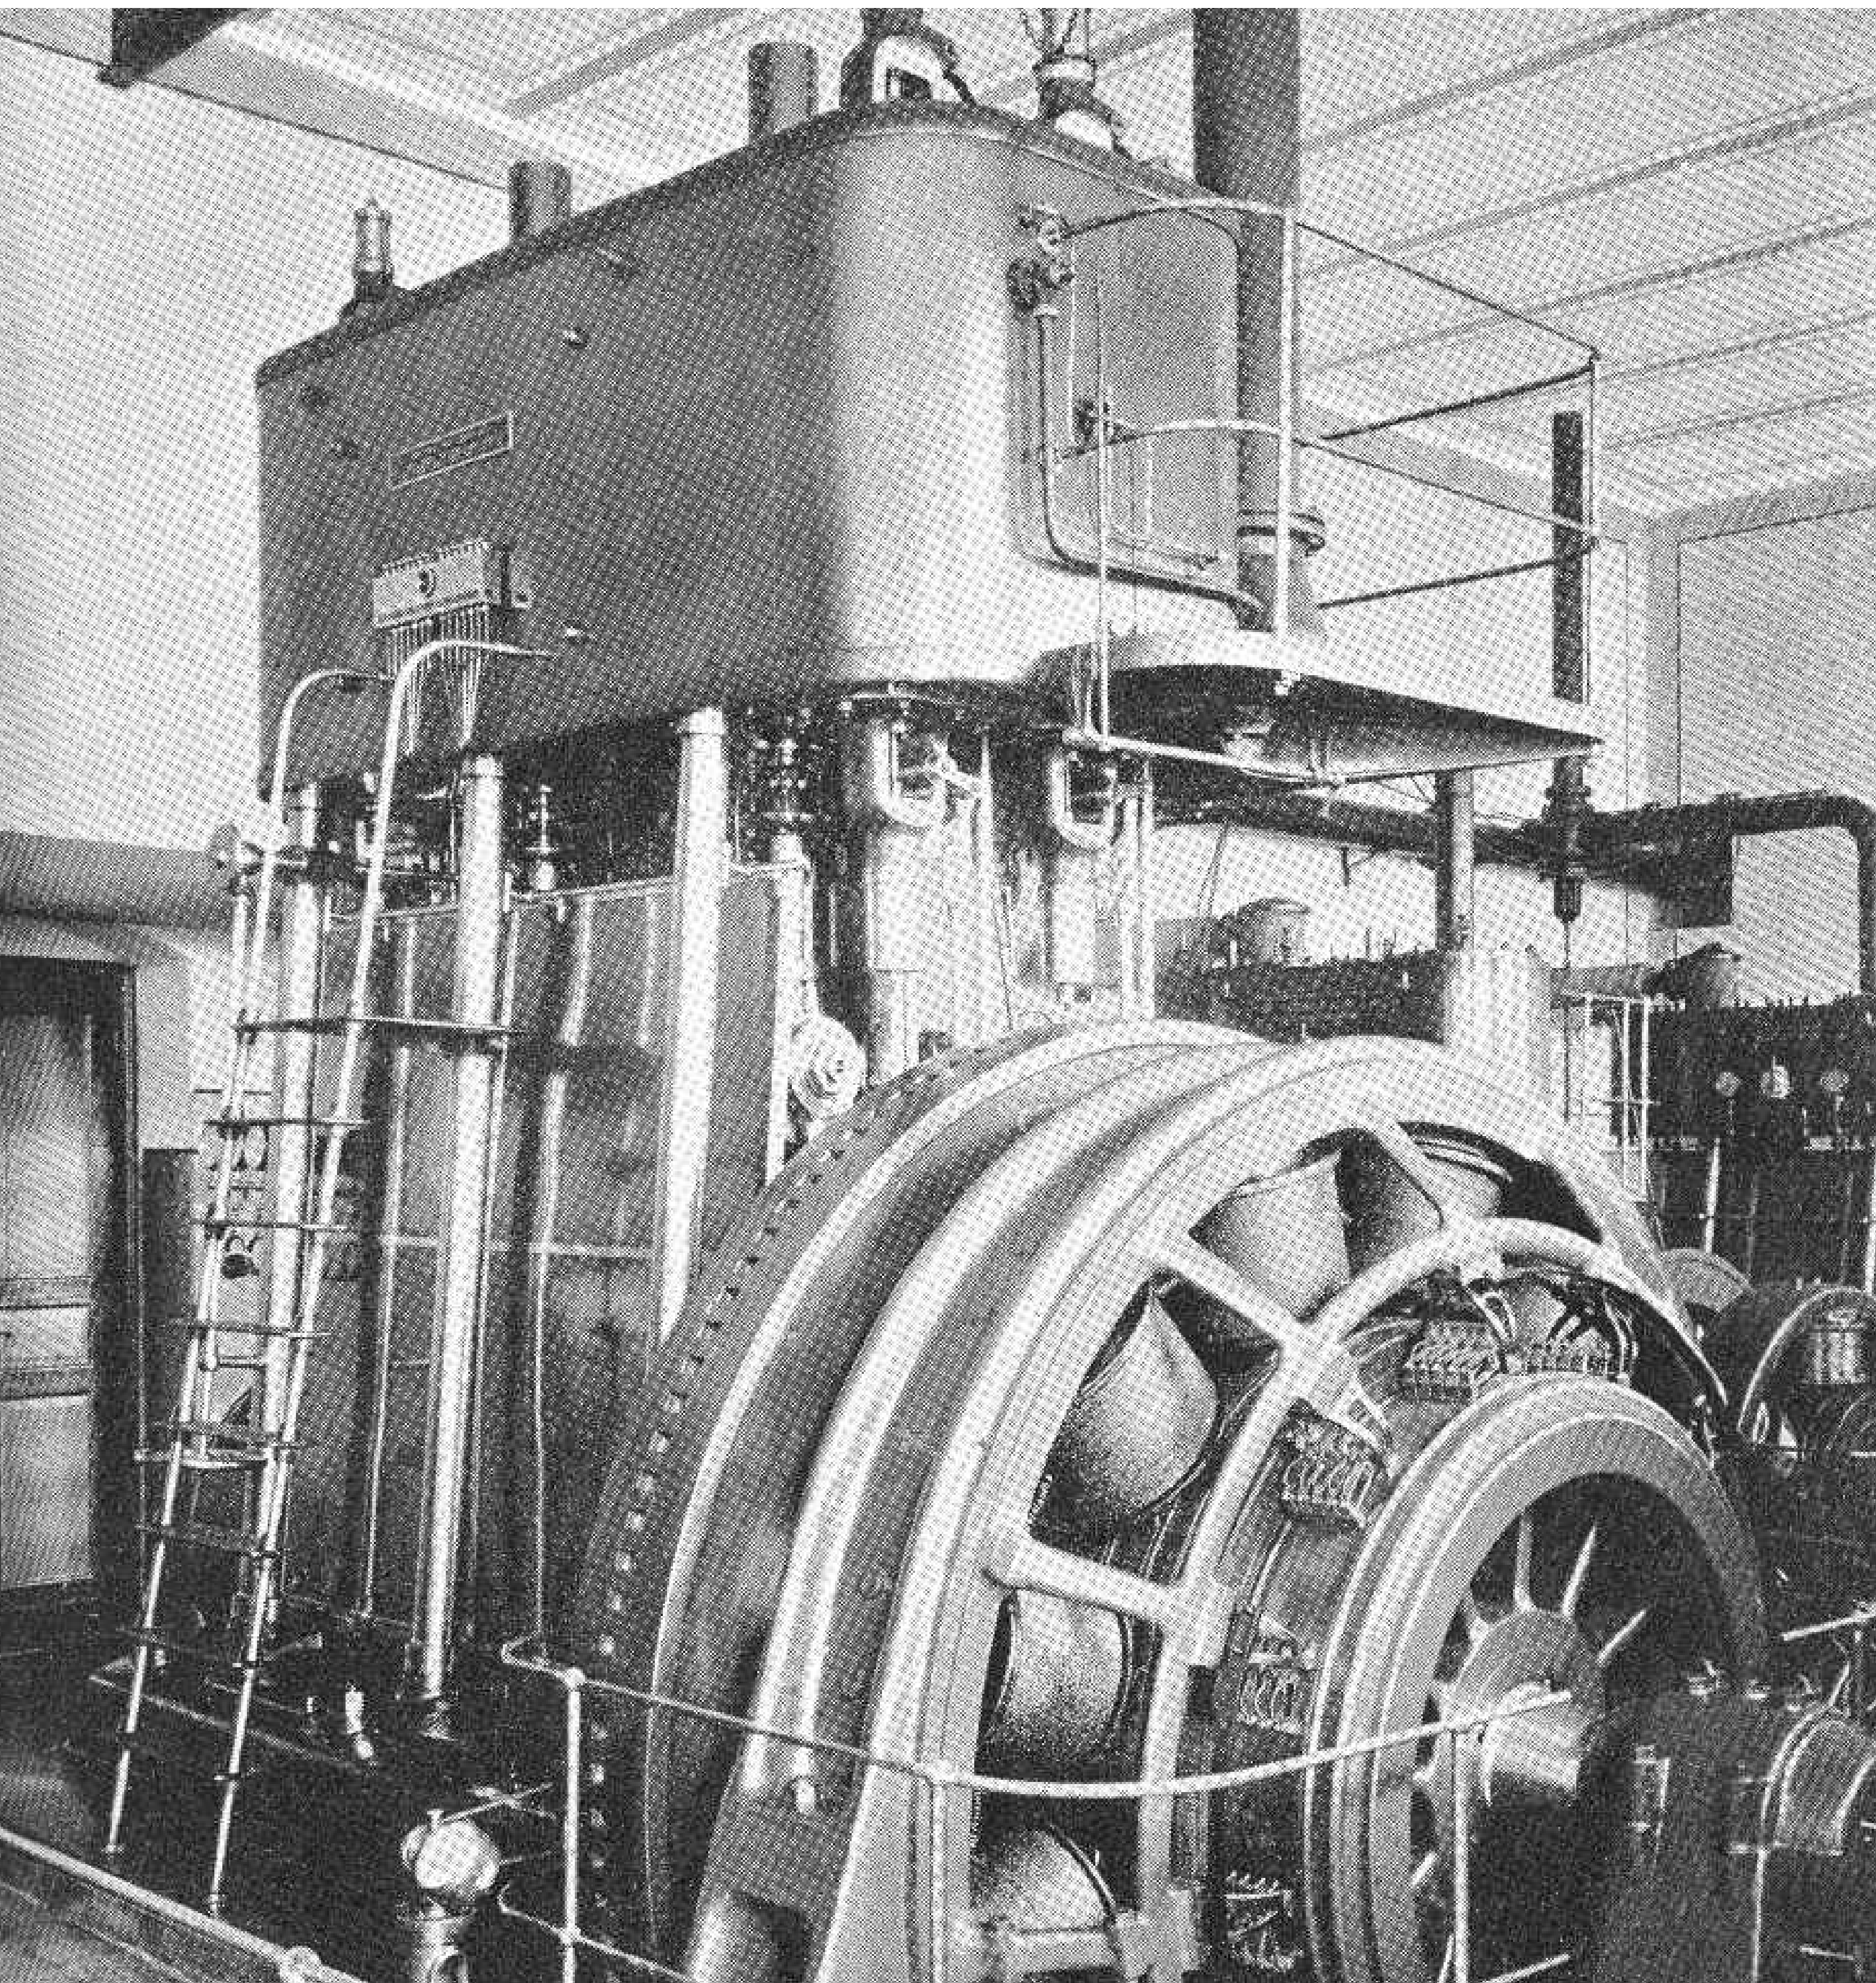

SEVEROČESKÉ MUZEUM V LIBERCI

STEAM BACK - MODELY PARNÍCH STROJŮ

12. 12. 2006 - 21. 1. 2007