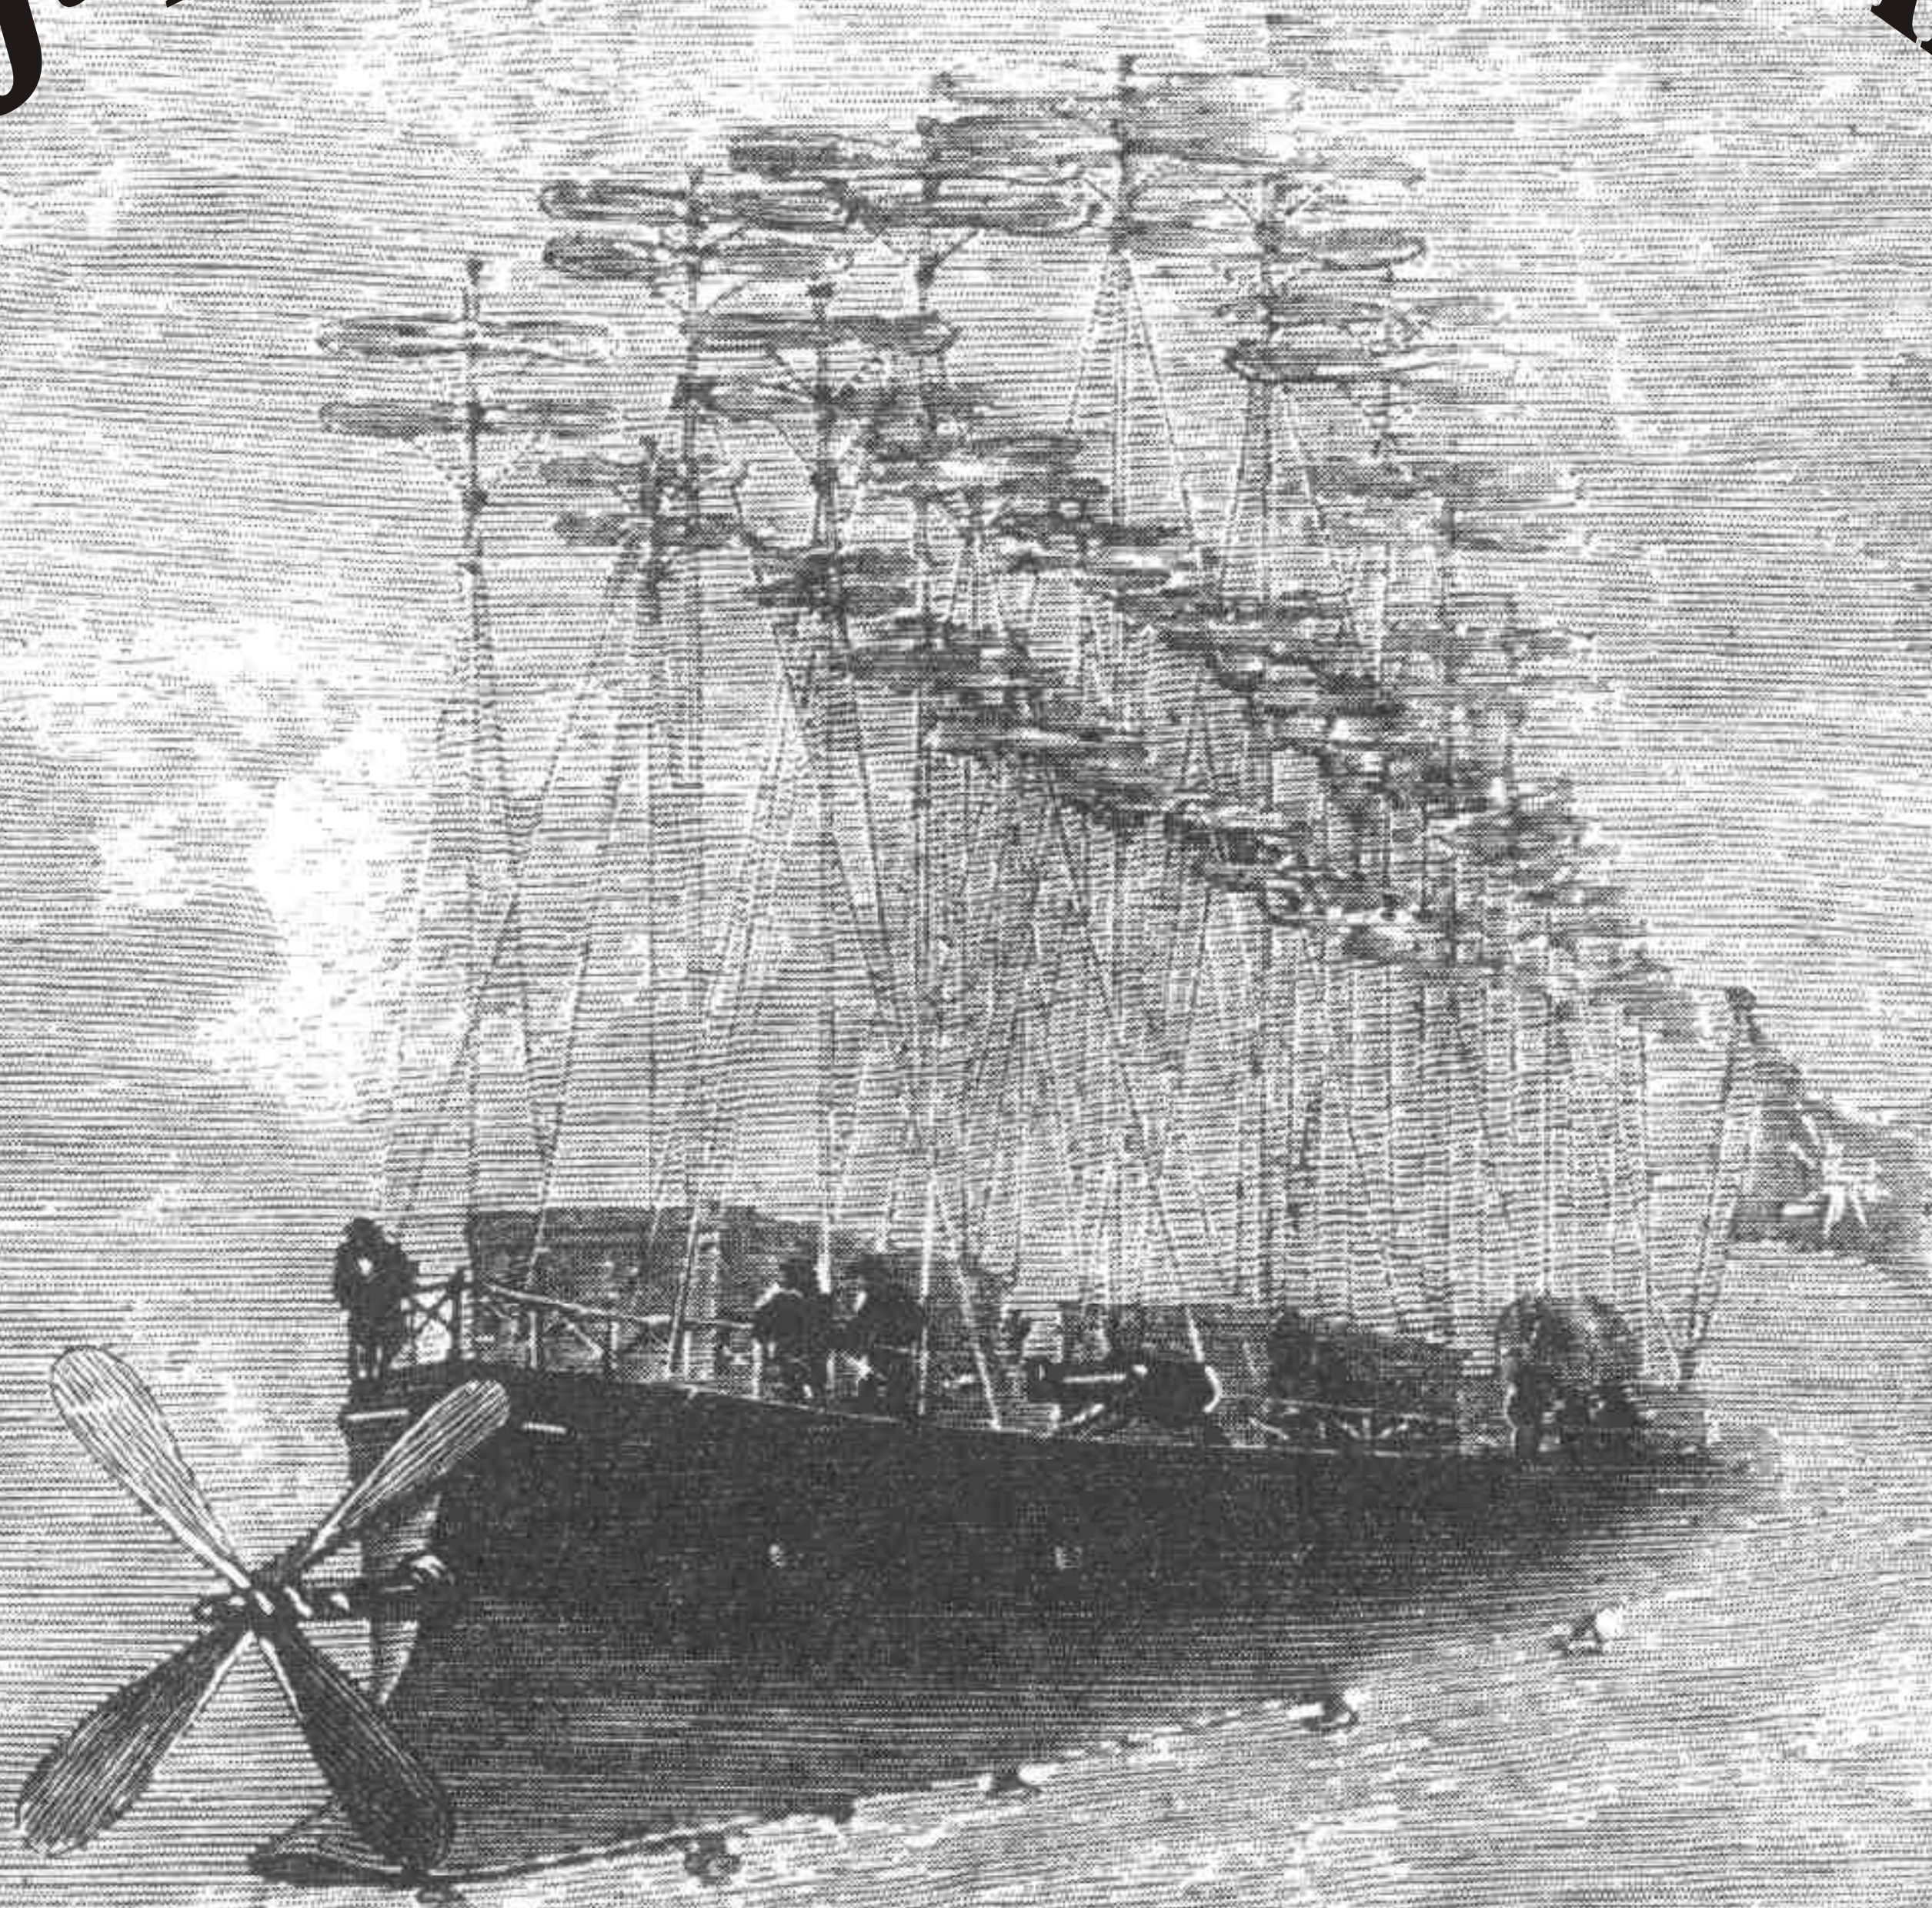

Tajuplný svět Julese Verne

16. března - 23. dubna

Otevřeno út-ne od 9 do 17 hod., každý první pátek v měsíci vstup do muzea zdarma !